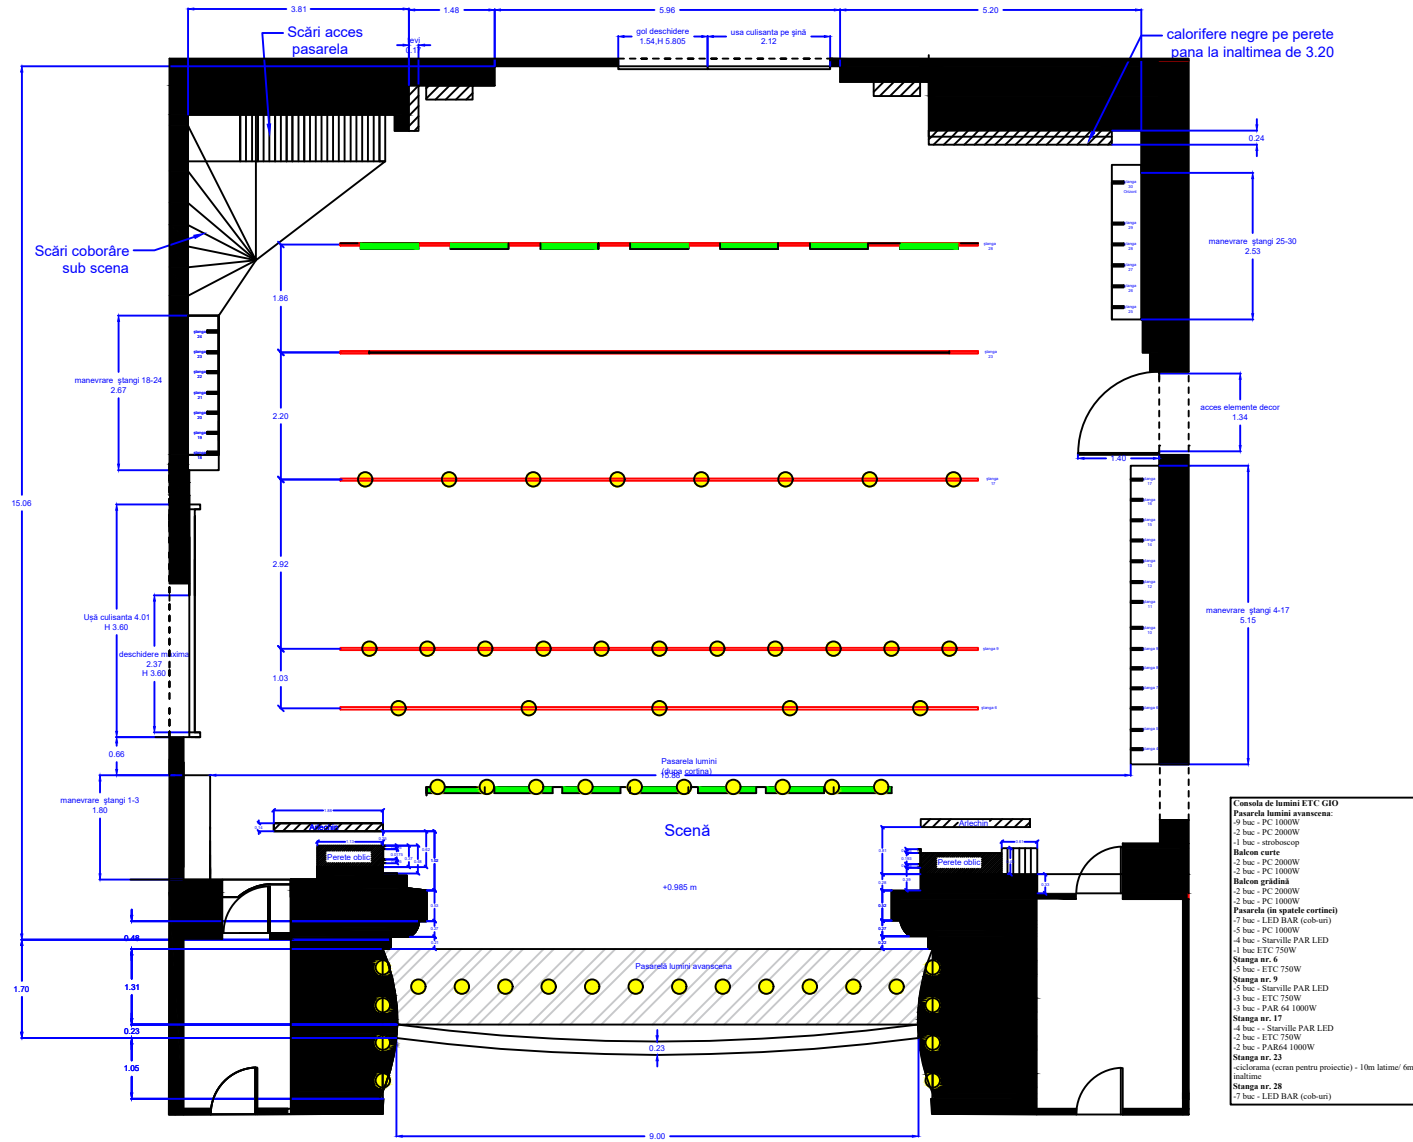

Teatrul Alexandru Davila
Pitesti
Relevu Scena Mare
Lumini